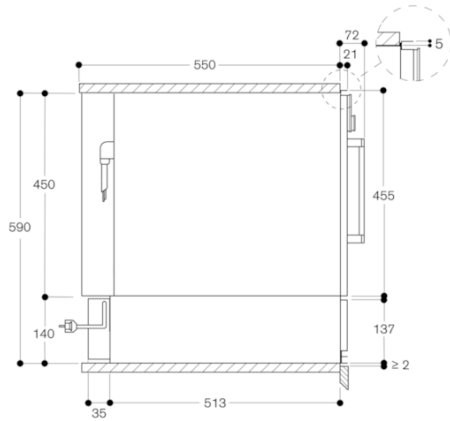

Подключение

Мощность подключения 0,81 kW
Сетевой шнур длиной 1,5 м с вилкой.

Основные характеристики

Встраиваемый/ свободностоящий
Встроенный

Цвет фронтальной панели
серебристый

Макс.вместимость тарелок
12

Макс. вместимость чашек для эспрессо
80

Размеры прибора (мм)
140 x 590 x 548

Размеры прибора в упаковке (мм) (ВxШxГ)
212 x 658 x 660

Размеры ниши для встр. (мм)
140 x 560 x 550

EAN-код
4242006220624

Параметры потребления и подключения

Ширина 60 см, высота 14 см

WSP221130

Шкаф для подогрева посуды серии
200

Окраска стекла, цвет Gaggenau
серебристый

Ширина 60 см, высота 14 см

Изготовлено 2019-07-10

Страница 2

WSP 221 под BSP, BMP, CMP

Размеры в мм

GAGGENAU