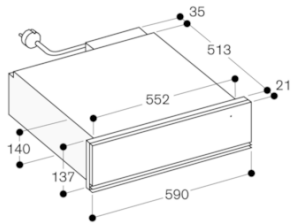

Макс. вместимость чашек для эспрессо
80

Размеры прибора (мм)
140 x 590 x 548

Размеры прибора в упаковке (мм) (ВxШxГ)
212 x 658 x 660

Размеры ниши для встр. (мм)
140 x 560 x 550

EAN-код
4242006220624

Параметры потребления и подключения

Ширина 60 см, высота 14 см

WSP221130

Шкаф для подогрева посуды серии
200

Окраска стекла, цвет Gaggenau
серебристый

Ширина 60 см, высота 14 см

Изготовлено 2019-07-10

Страница 2

WSP 221 под BSP, BMP, CMP

Размеры в мм

GAGGENAU